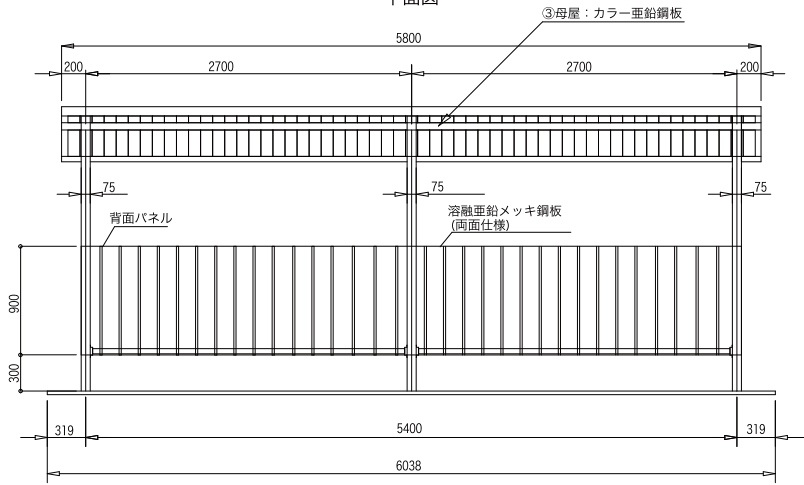

MK-230(270)型 サイドパネル・背面パネル取付図

平面図

正面図

矩形図

基礎部詳細図

●ボイド方式