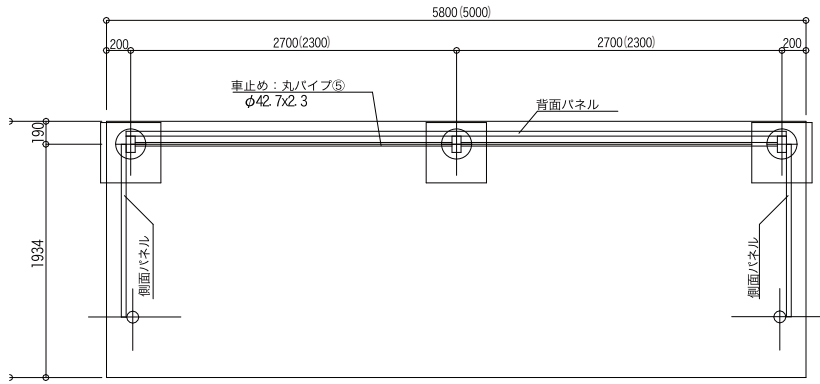

MK-230(270)型 サイドパネル・背面パネル取付図

平面図

正面図

矩形図

基礎部詳細図

●ボイド方式