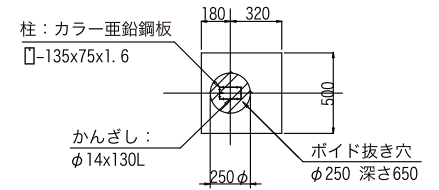

MK-230(270)型 サイドパネル・背面パネル取付図

平面図

正面図

矩形図

基礎部詳細図

●ボイド方式