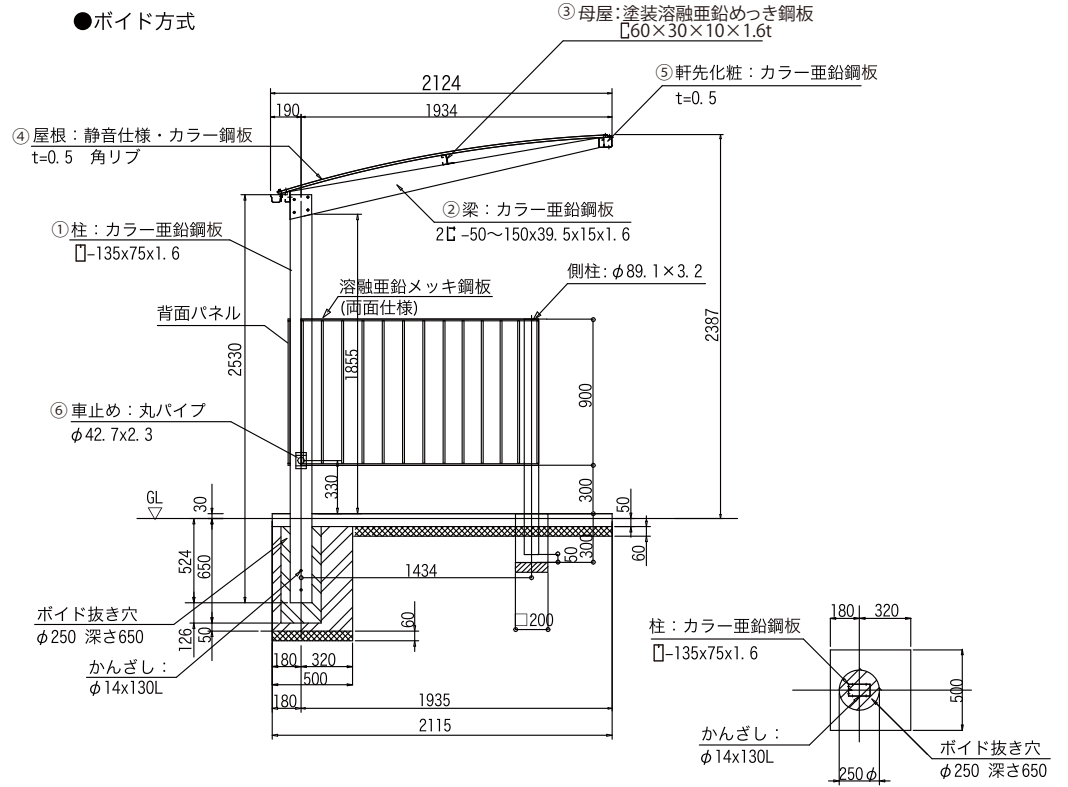

MK-230(270)型 サイドパネル・背面パネル取付図

平面図

正面図

矩形図

基礎部詳細図

●ボイド方式