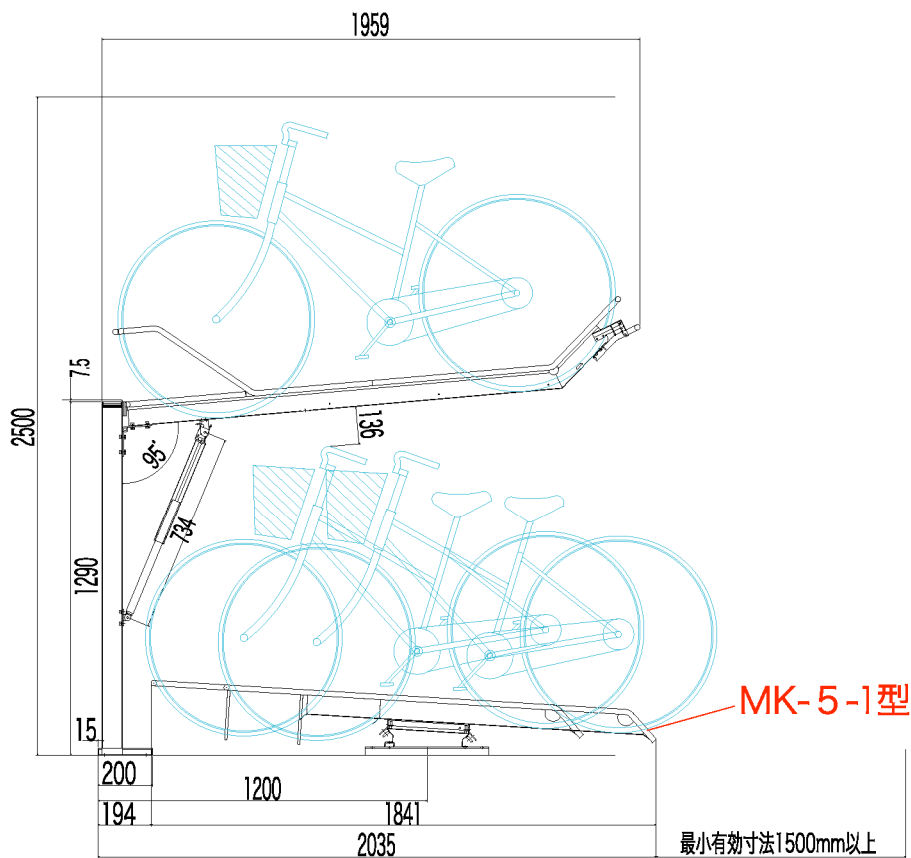

サイレント式2段ラック MK-6型

サイレント式二段ラック (MK-6型) 仕様	
配置角度	90° 配置(標準)
配列ピッチ	600mm(標準)
対象自転車	自転車 22~27インチ
所要天井高さ	2500mm以上
材質表面処理	ZAM鋼板
打込アンカー	M10-60
タイヤ幅	55mm以下
収納重量	20kg以下