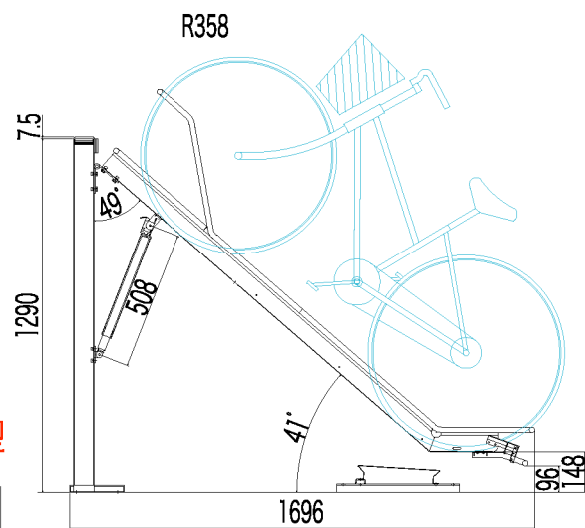

サイレント式2段ラック MK-6型

サイレント式二段ラック (MK-6型) 仕様	
配置角度	90° 配置(標準)
配列ピッチ	600mm(標準)
対象自転車	自転車 22~27インチ
所要天井高さ	2500mm以上
材質表面処理	ZAM鋼板
打込アンカー	M10-60
タイヤ幅	55mm以下
収納重量	20kg以下