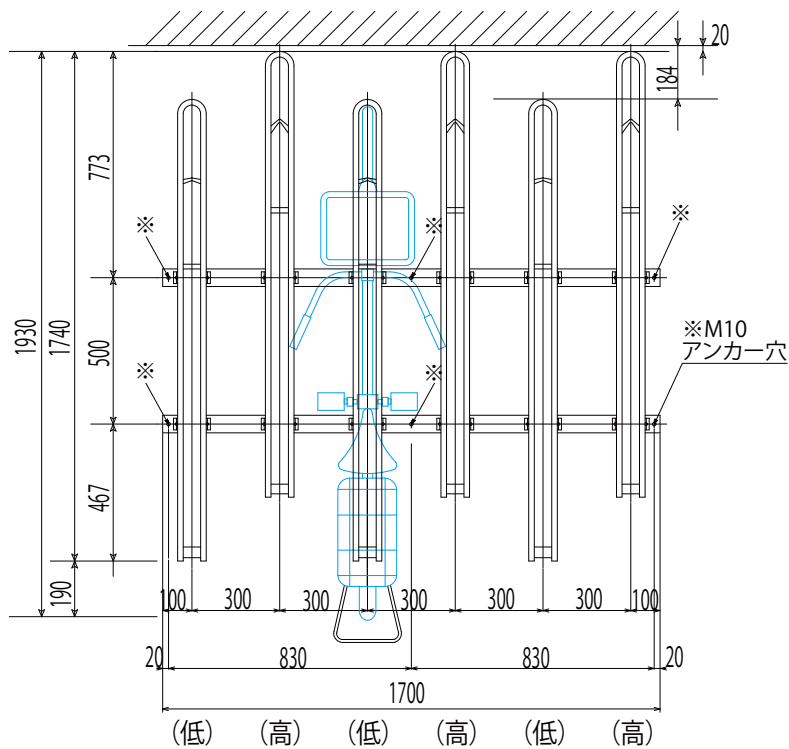

MK-4型

推奨図

平置固定式傾斜ラック (MK-4型) 傾斜型仕様	
配置角度	90° 配置 (標準)
配列ピッチ	300mm以上を推奨
対象自転車	自転車 22~27インチ以下
ハンドル巾	600mm以下
所要天井高さ	1600mm以上
材質表面処理	ZAM鋼板
打込アンカー	M10-60
タイヤ幅	55mm以下
収納重量	高 30kg以下 低 35kg以下