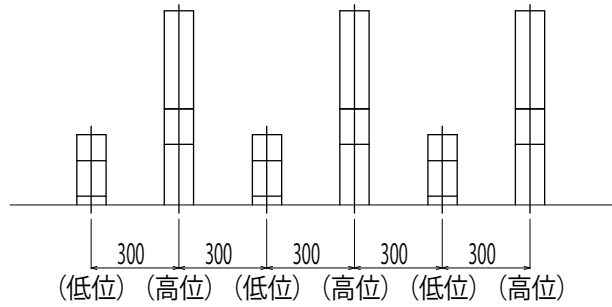

MK-4型

推奨図

平置固定式傾斜ラック (MK-4型) 傾斜型仕様	
配置角度	90° 配置 (標準)
配列ピッチ	300mm以上を推奨
対象自転車	自転車 22~27インチ以下
ハンドル巾	600mm以下
所要天井高さ	1600mm以上
材質表面処理	ZAM鋼板
打込アンカー	M10-60
タイヤ幅	55mm以下
収納重量	高 30kg以下 低 35kg以下