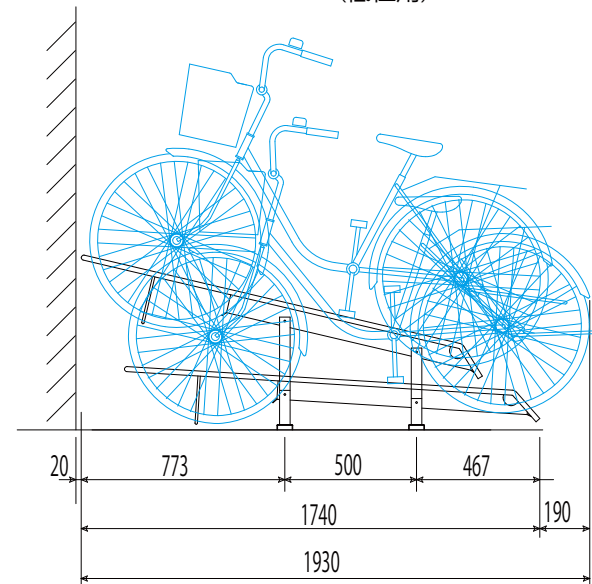

MK-4型

推奨図

平置固定式傾斜ラック (MK-4型) 傾斜型仕様	
配置角度	90° 配置 (標準)
配列ピッチ	300mm以上を推奨
対象自転車	自転車 22~27インチ以下
ハンドル巾	600mm以下
所要天井高さ	1600mm以上
材質表面処理	ZAM鋼板
打込アンカー	M10-60
タイヤ幅	55mm以下
収納重量	高 30kg以下 低 35kg以下