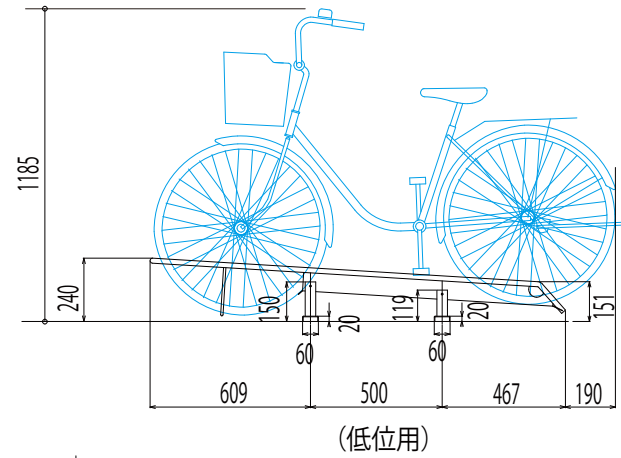

MK-4型

推奨図

平置固定式傾斜ラック (MK-4型) 傾斜型仕様	
配置角度	90° 配置 (標準)
配列ピッチ	300mm以上を推奨
対象自転車	自転車 22~27インチ以下
ハンドル巾	600mm以下
所要天井高さ	1600mm以上
材質表面処理	ZAM鋼板
打込アンカー	M10-60
タイヤ幅	55mm以下
収納重量	高 30kg以下 低 35kg以下