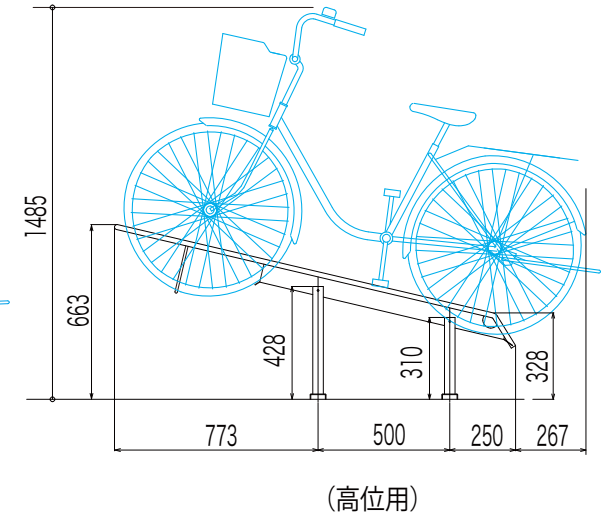

MK-4型

推奨図

平置固定式傾斜ラック (MK-4型) 傾斜型仕様	
配置角度	90° 配置 (標準)
配列ピッチ	300mm以上を推奨
対象自転車	自転車 22~27インチ以下
ハンドル巾	600mm以下
所要天井高さ	1600mm以上
材質表面処理	ZAM鋼板
打込アンカー	M10-60
タイヤ幅	55mm以下
収納重量	高 30kg以下 低 35kg以下