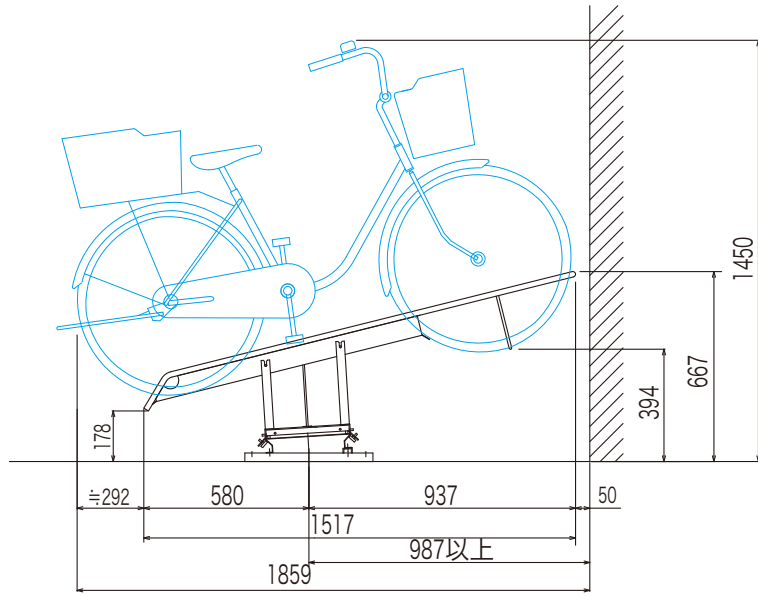

# MK-5-1型

最小有効寸法  
1500mm以上

※レール長2800mmを規格としプレートボルト止めでジョイントします。  
※レール幅300mm

※ラックの配置設定等は  
お気軽にお問い合わせ下さい

平置きスライドラック (MK-5-1型) 仕様	
配置角度	90° 配置
配列ピッチ	200mm以上
対象自転車	自転車 22~27インチ
所要天井高さ	1600mm以上
材質表面処理	ZAM鋼板
打込アンカー	M10-60
タイヤ幅	55mm以下
収納重量	30kg以下