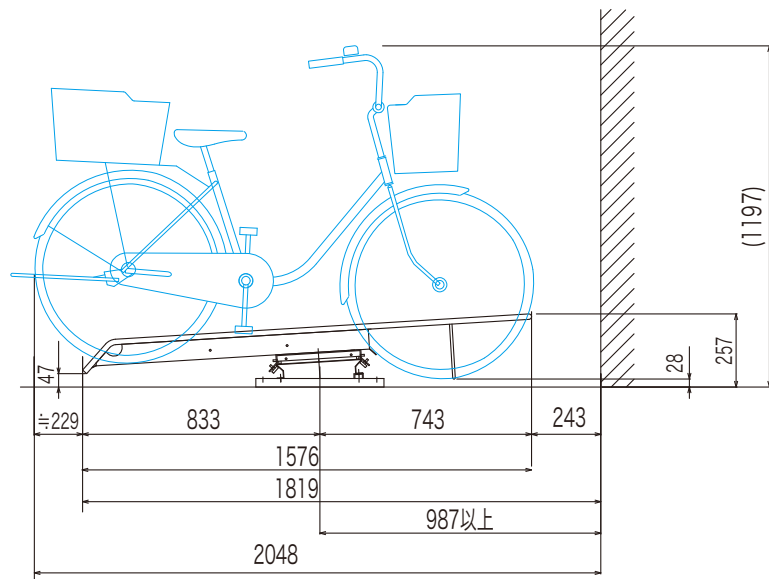

# MK-5-1型

最小有効寸法  
1500mm以上

※レール長2800mmを規格としプレートボルト止めでジョイントします。  
※レール幅300mm

※ラックの配置設定等は  
お気軽にお問い合わせ下さい

平置きスライドラック (MK-5-1型) 仕様	
配置角度	90° 配置
配列ピッチ	200mm以上
対象自転車	自転車 22~27インチ
所要天井高さ	1600mm以上
材質表面処理	ZAM鋼板
打込アンカー	M10-60
タイヤ幅	55mm以下
収納重量	30kg以下