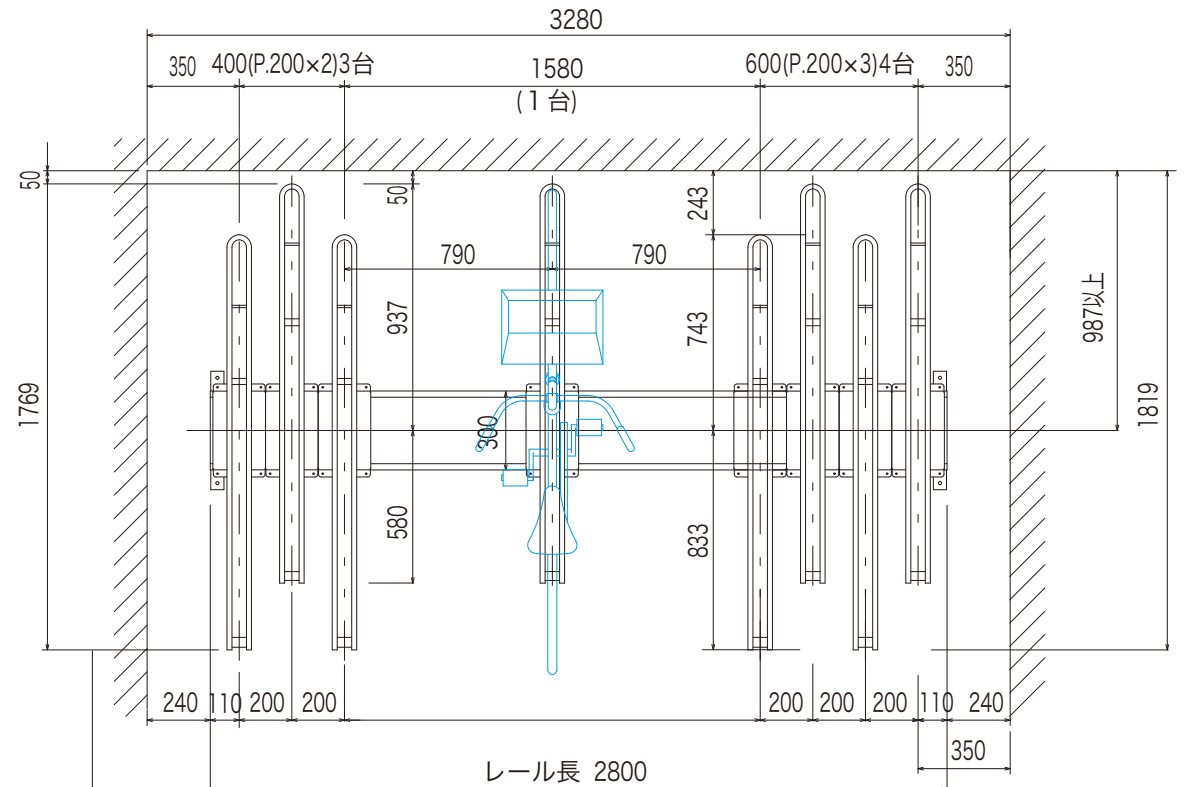

# MK-5-1型

最小有効寸法  
1500mm以上

※レール長2800mmを規格としプレートボルト止めでジョイントします。  
※レール幅300mm

※ラックの配置設定等は  
お気軽にお問い合わせ下さい

平置きスライドラック (MK-5-1型) 仕様	
配置角度	90° 配置
配列ピッチ	200mm以上
対象自転車	自転車 22~27インチ
所要天井高さ	1600mm以上
材質表面処理	ZAM鋼板
打込アンカー	M10-60
タイヤ幅	55mm以下
収納重量	30kg以下