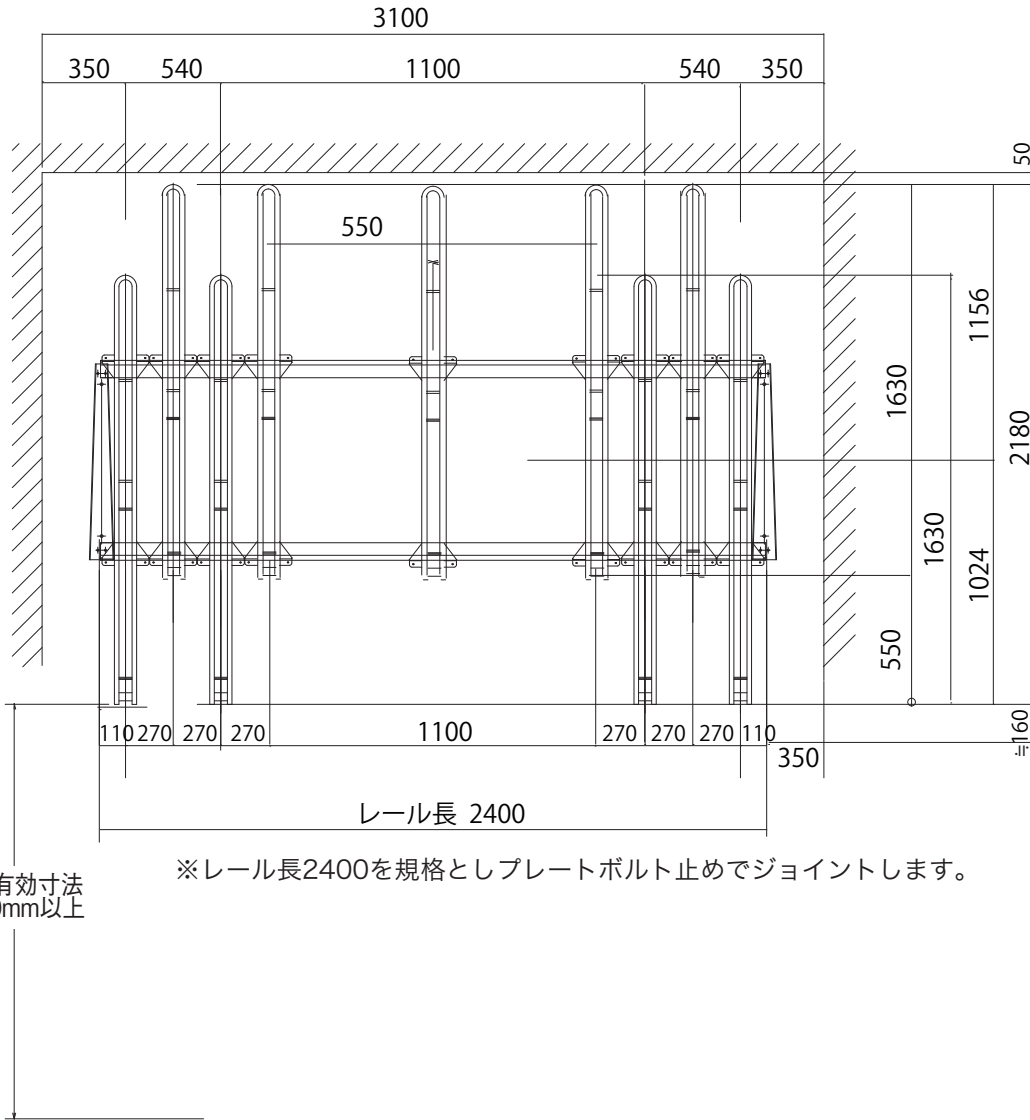

MK-5-2L型

平置き式スライドラック
(MK-5-2L型) 仕様

配置角度	90° 配置 (標準)
配列ピッチ	270mm以上
対象自転車	自転車 20~22インチ以下
ハンドル巾	600mm以下
材質表面処理	ZAM鋼板
打込アンカー	M10-60
タイヤ幅	55mm以下
収納重量	40kg以下