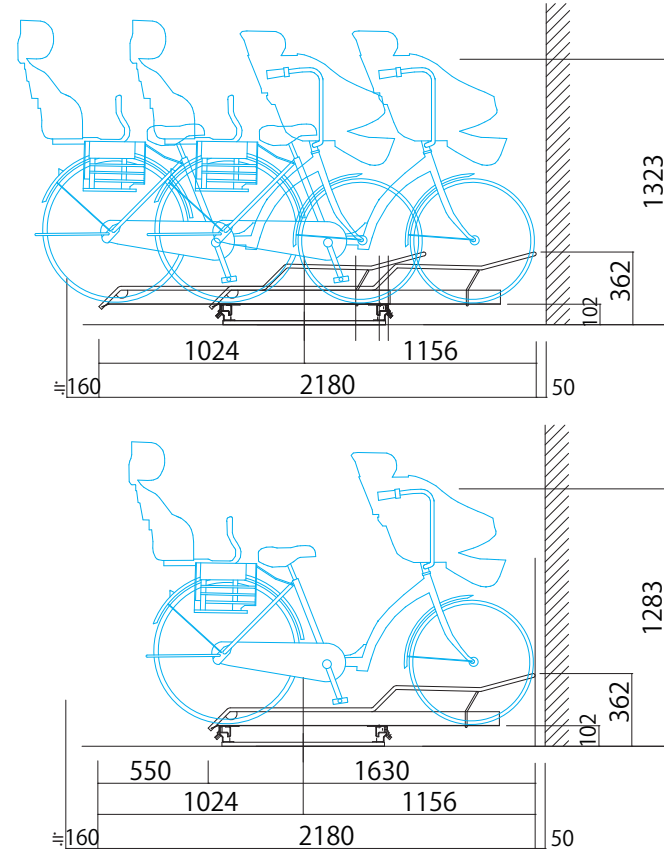

MK-5-2L型

平置き式スライドラック
(MK-5-2L型) 仕様

配置角度	90° 配置 (標準)
配列ピッチ	270mm以上
対象自転車	自転車 20~22インチ以下
ハンドル巾	600mm以下
材質表面処理	ZAM鋼板
打込アンカー	M10-60
タイヤ幅	55mm以下
収納重量	40kg以下