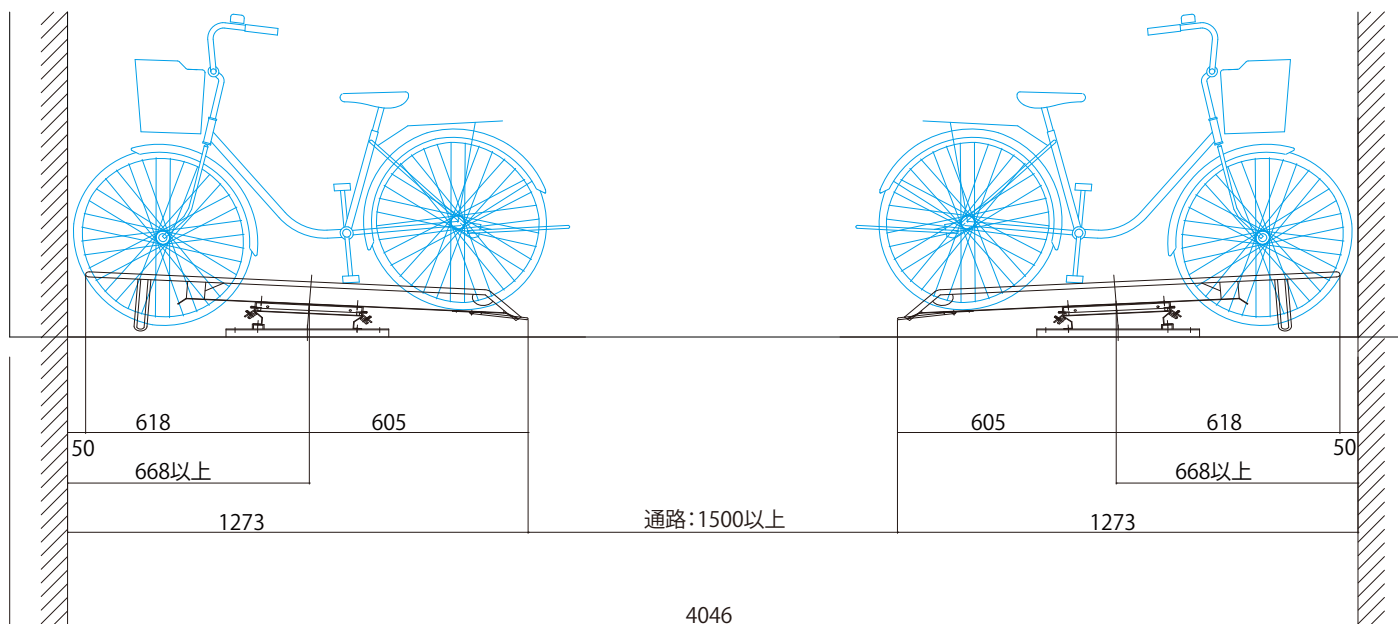

MK-5-L30型

平置式スライドラック (MK-5-L30型) 仕様	
配置角度	30° 配置
配列ピッチ	300mm以上
対象自転車	自転車 22~27インチ
所要天井高さ	1600mm以上
材質表面処理	Z AM鋼板
打込アンカー	M10-60
タイヤ幅	55mm以下
収納重量	30 kg以下