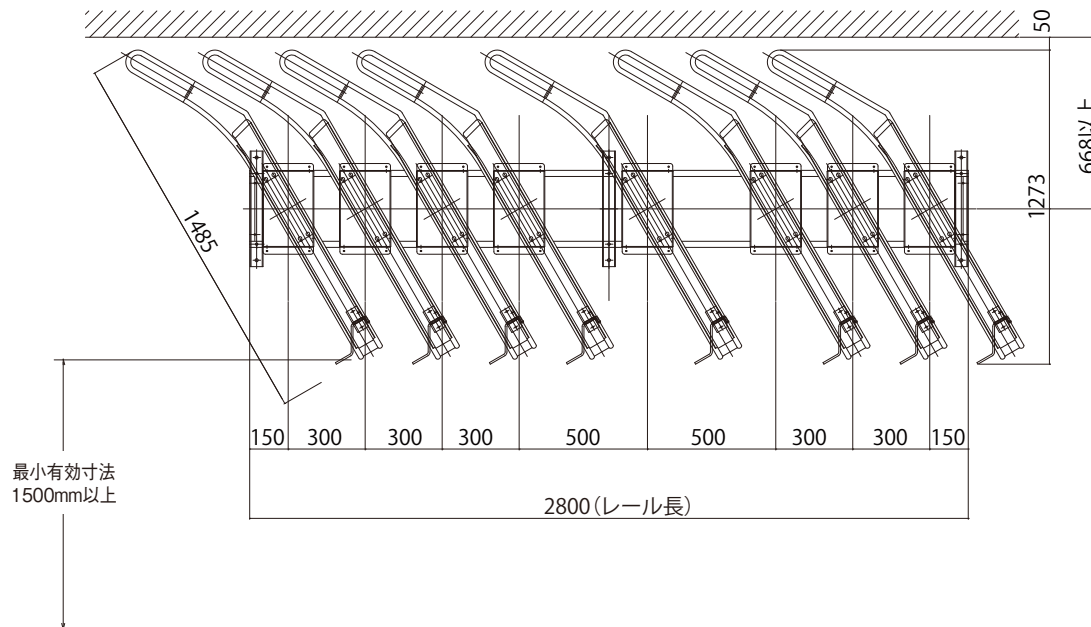

MK-5-L30型

平置式スライドラック (MK-5-L30型) 仕様	
配置角度	30° 配置
配列ピッチ	300mm以上
対象自転車	自転車 22~27インチ
所要天井高さ	1600mm以上
材質表面処理	Z AM鋼板
打込アンカー	M10-60
タイヤ幅	55mm以下
収納重量	30 kg以下