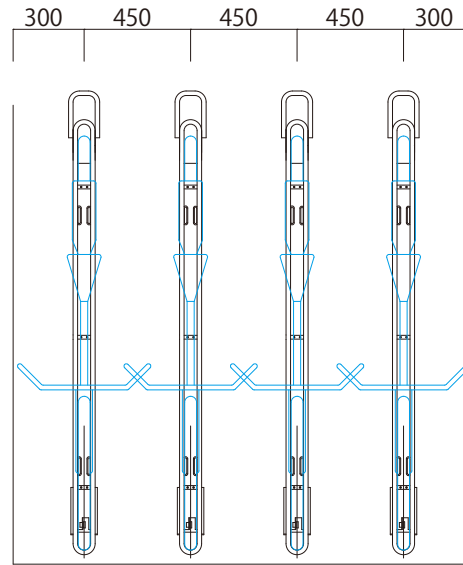

MK-2型 (標準)

二段式ラック(MK-2型) ガスシリンダー方式 仕様	
配置角度	90° 配置(標準)
配列ピッチ	450mm(標準)
対象自転車	自転車 22~27インチ
上 段	27インチ以下
下 段	27インチ以下
所要天井高さ	2500mm以上
塗 装 色	上段: ZAM鋼板 下段: ZAM鋼板
打込アンカー	上段 M12-70、下段 M10-60
ハンドル幅	600mm以下
タイヤ幅	上段55mm・下段55mm
収納重量	上段22kg以下・下段30kg以下

MK-2S型

二段式ラック(MK-2型)(MK-2S型) ガスシリンダー方式 仕様	
配置角度	90° 配置(標準)
配列ピッチ	450mm(標準)
対象自転車	自転車 22~27インチ (上下段)
所要天井高さ	2450mm以上
塗 装 色	上段:(ライトホワイト)粉体塗装 下段:(ライトホワイト)粉体塗装
打込アンカー	上段 M12-70、下段 M10-60
ハンドル幅	600mm以下
タイヤ幅	上段55mm・下段55mm
収納重量	上段25kg以下・下段30kg以下