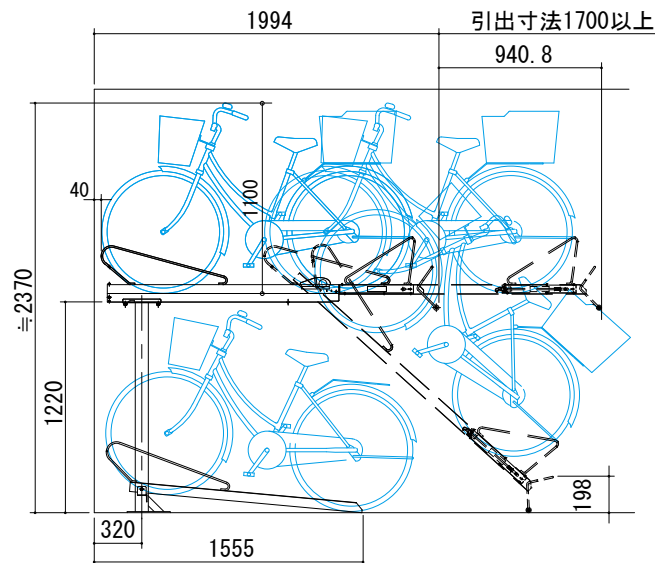

MK-2型 (標準)

二段式ラック(MK-2型) ガスシリンダー方式 仕様	
配置角度	90° 配置(標準)
配列ピッチ	450mm(標準)
対象自転車	自転車 22~27インチ
上 段	27インチ以下
下 段	27インチ以下
所要天井高さ	2500mm以上
塗 装 色	上段: ZAM鋼板 下段: ZAM鋼板
打込アンカー	上段 M12-70、下段 M10-60
ハンドル幅	600mm以下
タイヤ幅	上段55mm・下段55mm
収納重量	上段22kg以下・下段30kg以下

MK-2S型

二段式ラック(MK-2型)(MK-2S型) ガスシリンダー方式 仕様	
配置角度	90° 配置(標準)
配列ピッチ	450mm(標準)
対象自転車	自転車 22~27インチ (上下段)
所要天井高さ	2450mm以上
塗 装 色	上段:(ライトホワイト)粉体塗装 下段:(ライトホワイト)粉体塗装
打込アンカー	上段 M12-70、下段 M10-60
ハンドル幅	600mm以下
タイヤ幅	上段55mm・下段55mm
収納重量	上段25kg以下・下段30kg以下