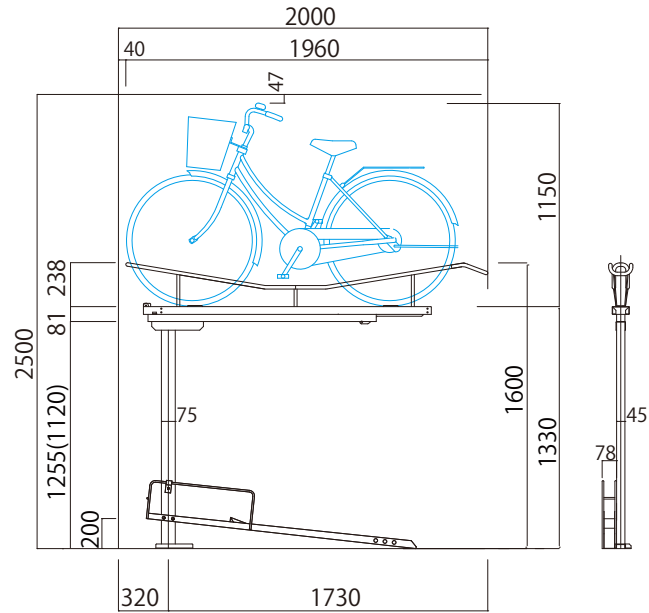

MK-2型 (標準)

二段式ラック(MK-2型) ガスシリンダー方式 仕様	
配置角度	90° 配置(標準)
配列ピッチ	450mm(標準)
対象自転車	自転車 22~27インチ
上 段	27インチ以下
下 段	27インチ以下
所要天井高さ	2500mm以上
塗 装 色	上段: ZAM鋼板 下段: ZAM鋼板
打込アンカー	上段 M12-70、下段 M10-60
ハンドル幅	600mm以下
タイヤ幅	上段55mm・下段55mm
収納重量	上段22kg以下・下段30kg以下

MK-2S型

二段式ラック(MK-2型)(MK-2S型) ガスシリンダー方式 仕様	
配置角度	90° 配置(標準)
配列ピッチ	450mm(標準)
対象自転車	自転車 22~27インチ (上下段)
所要天井高さ	2450mm以上
塗 装 色	上段:(ライトホワイト)粉体塗装 下段:(ライトホワイト)粉体塗装
打込アンカー	上段 M12-70、下段 M10-60
ハンドル幅	600mm以下
タイヤ幅	上段55mm・下段55mm
収納重量	上段25kg以下・下段30kg以下