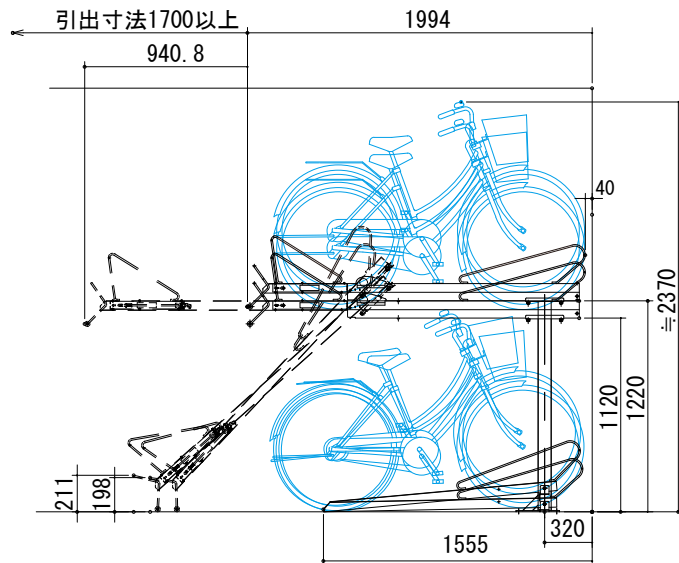

MK-2型 (標準)

二段式ラック(MK-2型) ガスシリンダー方式 仕様	
配置角度	90° 配置(標準)
配列ピッチ	450mm(標準)
対象自転車	自転車 22~27インチ
上 段	27インチ以下
下 段	27インチ以下
所要天井高さ	2500mm以上
塗 装 色	上段: ZAM鋼板 下段: ZAM鋼板
打込アンカー	上段 M12-70、下段 M10-60
ハンドル幅	600mm以下
タイヤ幅	上段55mm・下段55mm
収納重量	上段22kg以下・下段30kg以下

MK-2S型

二段式ラック(MK-2型)(MK-2S型) ガスシリンダー方式 仕様	
配置角度	90° 配置(標準)
配列ピッチ	450mm(標準)
対象自転車	自転車 22~27インチ (上下段)
所要天井高さ	2450mm以上
塗 装 色	上段:(ライトホワイト)粉体塗装 下段:(ライトホワイト)粉体塗装
打込アンカー	上段 M12-70、下段 M10-60
ハンドル幅	600mm以下
タイヤ幅	上段55mm・下段55mm
収納重量	上段25kg以下・下段30kg以下